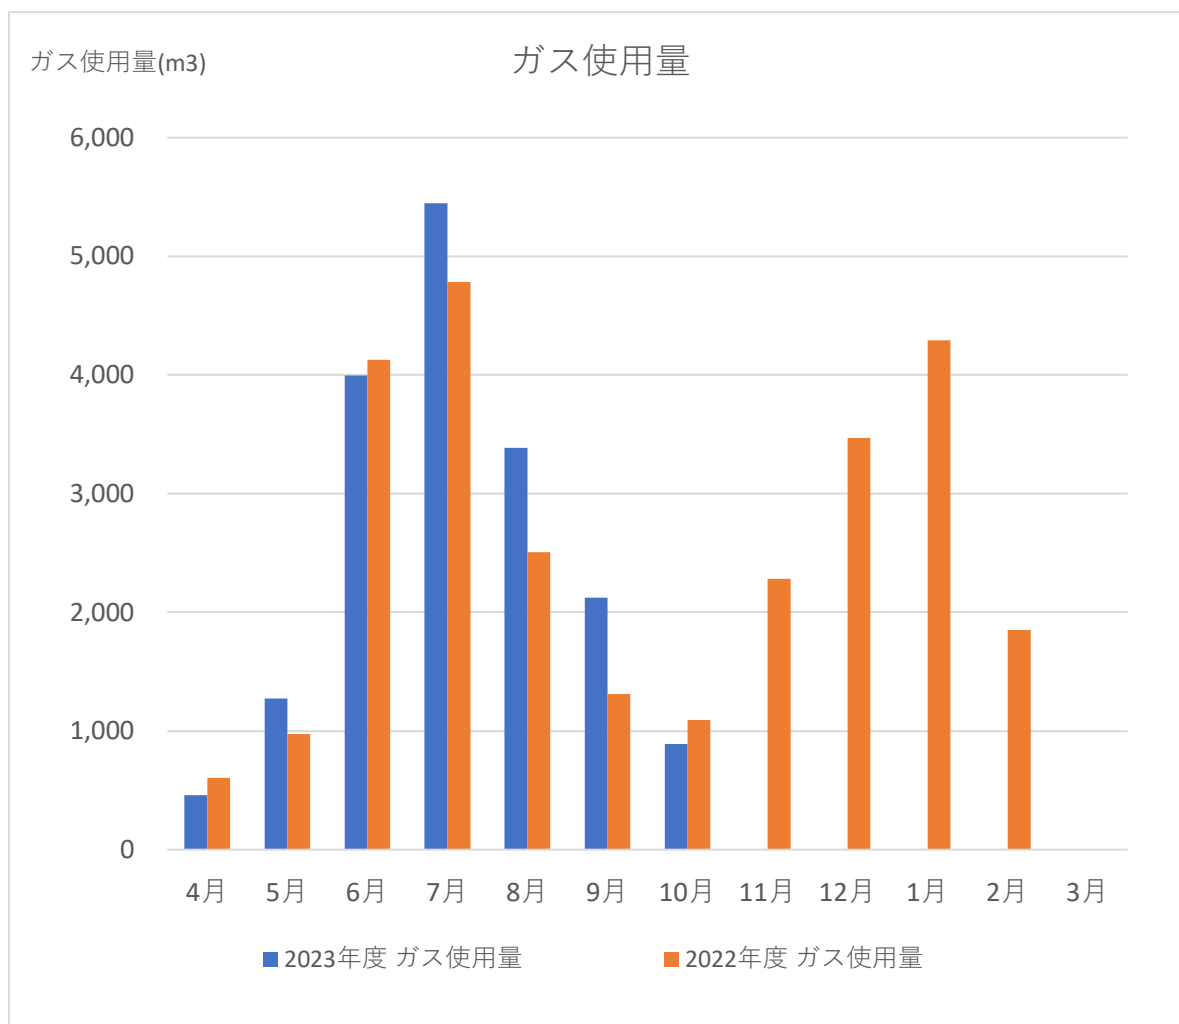

# ○千住団地ガス使用量の実績

## 月別ガス使用量の実績